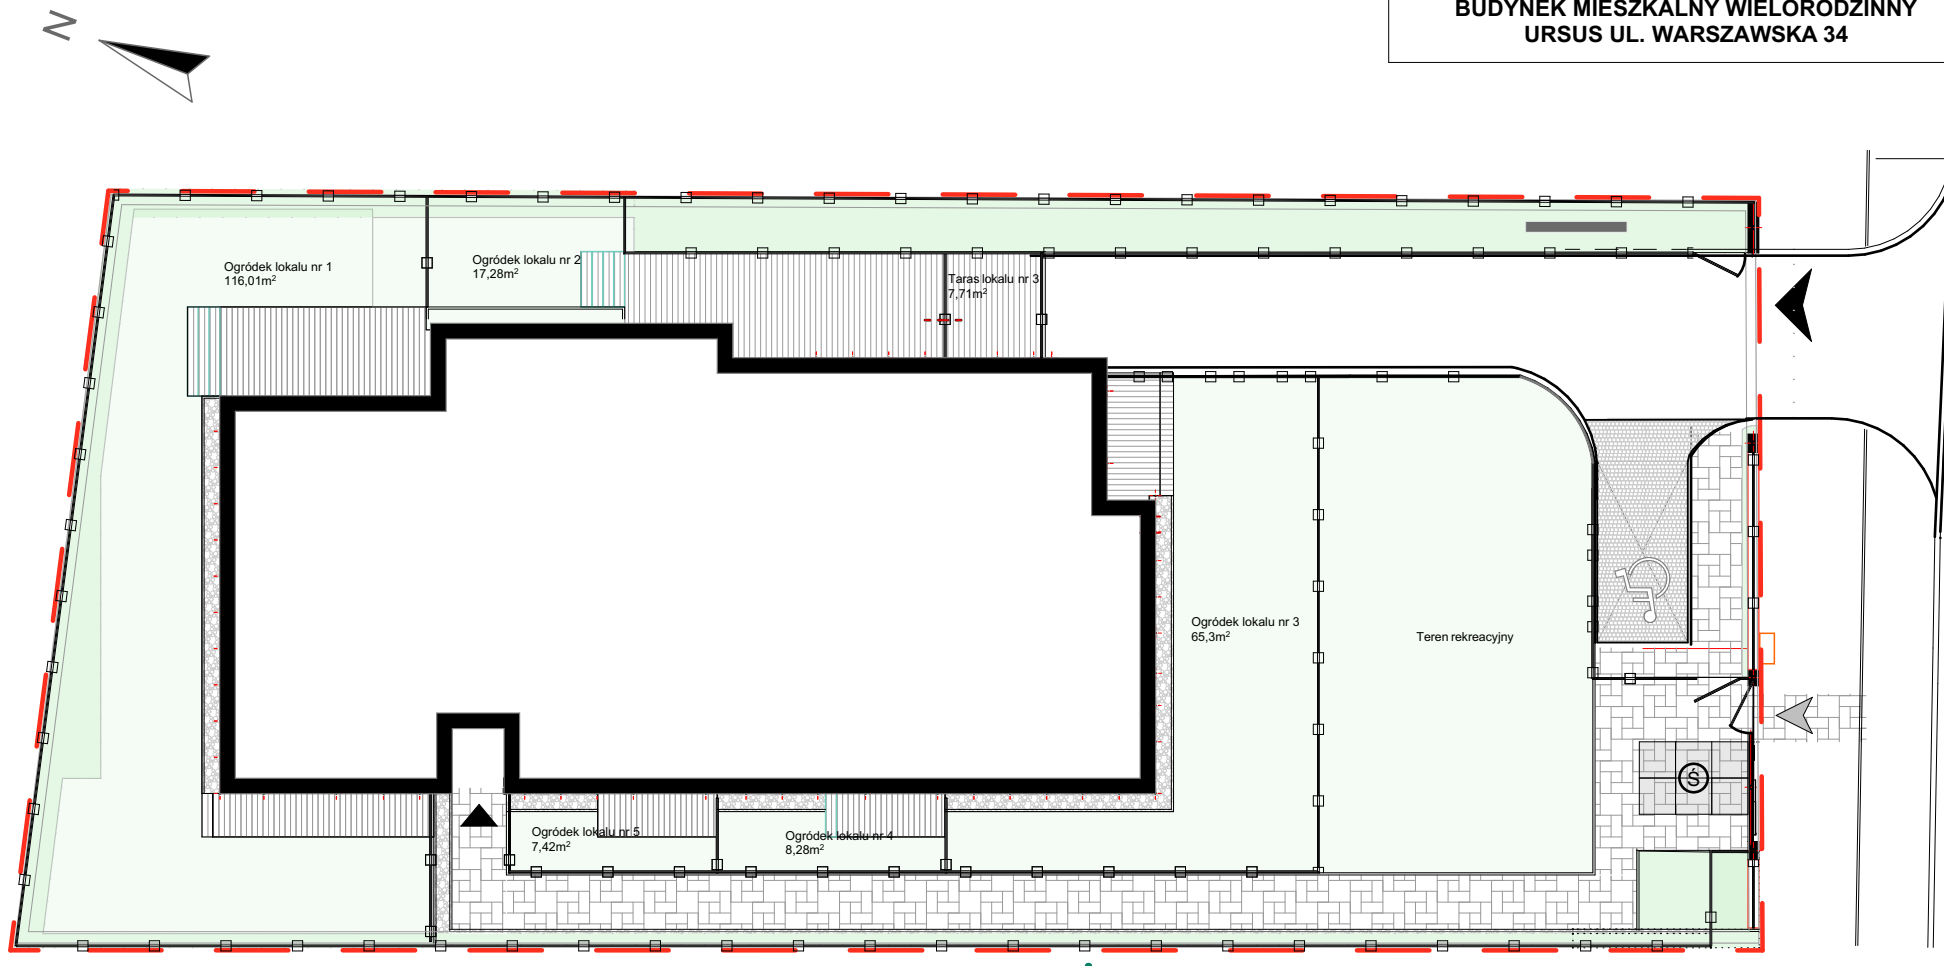

KAMIENICA WARSZAWSKA 34

INWESTOR:
Inwestycje Edward Krasowski
Mazowiecka 48 lok. U2
15-302 Białystok

INWESTYCJA:
BUDYNEK MIESZKALNY WIELORODZINNY
URSUS UL. WARSZAWSKA 34

BIURO PROJEKTOWE:
4M ARCHITEKCI MAGDALENA KUŻELA
UL. KRUCZA 2 05-840 BRWINÓW